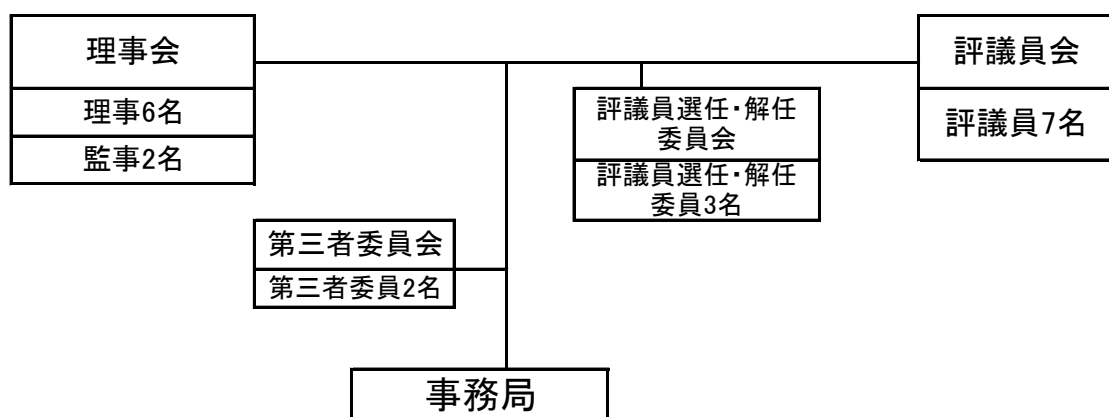

令和2年12月1日現在

ケアハウスビラおおだ	福寿園	相愛保育園	ビラあさやま	ビラたかやま
ケアハウスビラおおだ ケアハウス ビラおおだデイサービスセンター 通所介護事業所 訪問入浴介護事業所 ビラおおだホームヘルパーステーション 訪問介護事業所 ビラおおだ居宅介護支援事業所 居宅介護支援事業所	養護老人ホーム ビラおおだホームヘルパーステーション サテライト事業所	保育所	通所介護事業所 認知症対応型通所介護事業所	通所介護事業所